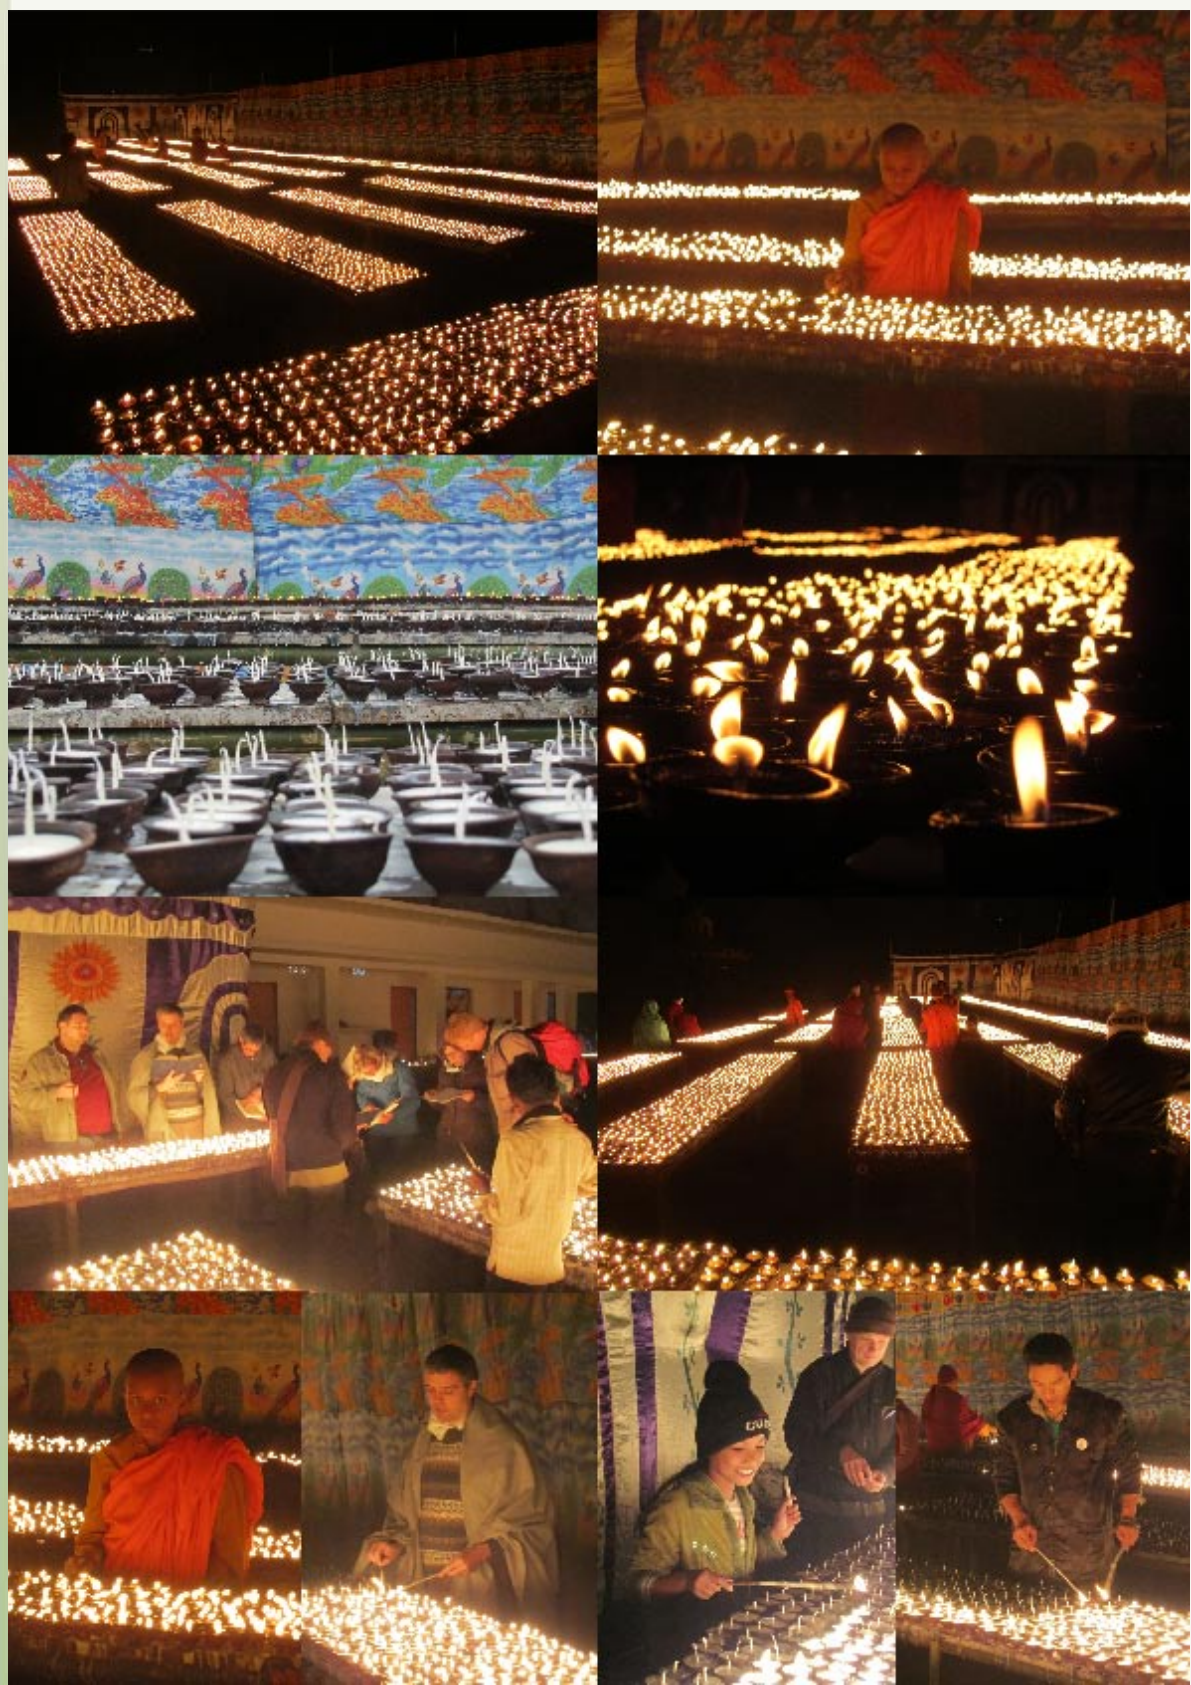

Karma Samphel Ling

Buddhistisches Zentrum der Karma Kagyü Tradition

Lichtopferungen

Mit den erhaltenen Spenden war es der Pilgerreisegruppe von Karma Samphel Ling möglich insgesamt 160.000 Butterlampen während des Kagyü Mönlam 2011 in Bodhgaya zu entzünden.

Karma Samphel Ling

Buddhistisches Zentrum der Karma Kagyü Tradition

Opferschüsseln & Dharmaroben

Mit den erhaltenen Spenden war es der Pilgerreisegruppe von Karma Samphel Ling möglich insgesamt 33 Opferschüsseln & Dharmaroben dem Buddha im Mahabodhi-Tempel während des Kagyü Mönlam 2011 in Bodhgaya darzubringen.